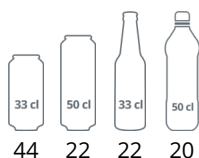

CC45

Blikkenkoeler

Producteigenschappen

- Ventilatorkoeling
- Ontworpen voor ingeblikte dranken
- Snelle temperatuurdaling
- Inclusief mand
- Flip-flop deksel
- Geschikt voor afbeeldingen
- Sterke zwenkwielen

Interne ventilator en mand

Sterke zwenkwielen

Ontwerp en materiaal		Maten en inhoud		Stroom en verbruik	
Dekselnummer en -type	1 transparant acryl klapdeksel	Totaal displaygebied	m ² 0.1	Energieklasse	B
Mand aantal & type	1 Draadmand, grijs type	Temperatuurbereik	°C +2 tot +12	Energieverbruik	kWh/24h 0.7
Zwenkwielen	4 zwenkwielen, 1 vergrendelbaar	Klimaatklasse	4	Energieverbruik per jaar	kWh/jaar 256
Buitenafwerking	Zwart	Bruto/netto gewicht	kg 25 / 22	Voeding	
Binnenafwerking	Gepoedercoat staal	Bruto/netto volume	l 53 / 50	Max Ambient	30°C 55% RH
Binnenverlichting	Nee	Koelen en functies		Input vermogen	W 76
		Type regelaar	Mechanisch	Spanning / Frequentie	V/Hz 220-240/50
		Type koeling	Met ventilator	Geluidsniveau	dB(A) 45
		Type ontdooiing	Automatisch	Afmetingen	
		Koelmiddel	R600a	Interne maat (BxDxH)	mm 375 x 375 x 470
		Koelmiddelinhoud	g 40	Externe maat (BxDxH)	mm 457 x 457 x 830
		Thermometer	Nee	Verpakte maat (BxDxH)	mm 480 x 480 x 850
				40 ft containerlading	st 250