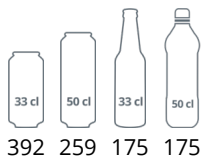

### Producteigenschappen

- Glazen scharnierdeur met aluframe
- Omkeerbare deur
- Instelbare planken
- Instelbare voet
- LED-binnenverlichting
- Ventilatorkoeling

Stevige greep

Slot

| Ontwerp en materiaal     |                         | Maten en inhoud           |              | Stroom en verbruik    |                          |            |                  |
|--------------------------|-------------------------|---------------------------|--------------|-----------------------|--------------------------|------------|------------------|
| Deur aantal & type       | 1 glazen scharnierdeur  | Temperatuurbereik         | °C           | +2 tot +10            | Energieklasse            | D          |                  |
| Veiligheidsglas          | Ja                      | Klimaatklasse             |              | 4                     | Energieverbruik          | kWh/24h    | 2                |
| Omkeerbare deur          | Ja                      | Bruto/netto gewicht       | kg           | 78 / 73               | Energieverbruik per jaar | kWh/jaar   | 730              |
| Planken aantal & type    | 4 draadplanken wit type | Bruto/netto volume        | l            | 290 / 260             | Input vermogen           | W          | 266              |
| Plankkleur               | Wit                     | <b>Koelen en functies</b> |              | Spanning / Frequentie | V/Hz                     | 220-240/50 |                  |
| Plankmaten               | 498 x 405 mm            | Type regelaar             |              | Mechanisch            | Geluidsniveau            | dB(A)      | 45               |
| Max belasting op planken | kg/m <sup>2</sup>       | 196                       | Type koeling | Met ventilator        | <b>Afmetingen</b>        |            |                  |
| Voetjes / poten          | 2 instelbare voeten     | Type ontdooiing           |              | Automatisch           | Interne maat (BxDxH)     | mm         | 470 x 440 x 1347 |
| Zwenwielen               | 2 rollers               | Koelmiddel                |              | R600a                 | Externe maat (BxDxH)     | mm         | 595 x 640 x 1635 |
| Buitenafwerking          | Wit                     | Koelmiddelinhoud          | g            | 70                    | Verpakte maat (BxDxH)    | mm         | 680 x 710 x 1740 |
| Binnenafwerking          | ABS                     | Thermometer               |              | Ja                    | 40 ft containerlading    | st         | 54               |
| Binnenverlichting        | LED                     |                           |              |                       |                          |            |                  |
| Slot                     | Ja                      |                           |              |                       |                          |            |                  |