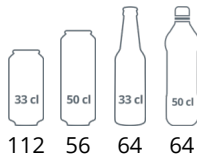

Elektronische
thermostaat

Interne ventilator

Ontwerp en materiaal		Maten en inhoud		Stroom en verbruik	
Deur aantal & type	1 glazen scharnierdeur	Totaal displaygebied	m ² 0,23	Energieklasse	B
Veiligheidsglas	Ja	Temperatuurbereik	°C +2 tot +10	Energieverbruik	kWh/24h 1,6
Omkeerbare deur	Ja	Klimaatklasse	4	Energieverbruik per jaar	kWh/jaar 584
Planken aantal & type	3 draadplanken wit	Bruto/netto gewicht	kg 49 / 44	Voeding	
Plankkleur	Wit	Bruto/netto volume	l 136 / 119	Max Ambient	30°C at 55% RH
Plankmaten	505 x 415 mm	Koelen en functies		Input vermogen	W 105
Maten onderste plank	505 x 220	Type regelaar	Elektronisch	Spanning / Frequentie	V/Hz 220-240/50
Max belasting op planken	kg/m ² 110	Type koeling	Met ventilator	Geluidsniveau	dB(A) 40
Voetjes / poten	4 instelbare voeten	Type ontdooiing	Automatisch	Afmetingen	
Zwenkwielen	2 rollers	Koelmiddel	R600a	Interne maat (BxDxH)	mm 510 x 485 x 620
Buitenafwerking	SS430	Koelmiddelinhoud	g 35	Externe maat (BxDxH)	mm 600 x 585 x 855
Binnenafwerking	Wit ABS	Thermometer	Ja	Verpakte maat (BxDxH)	mm 690 x 650 x 910
Binnenverlichting	LED			40 ft containerlading	st 108
Slot	Ja				