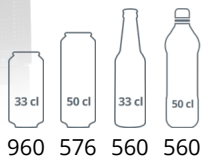

Plastic strip voor productinformatie, standaard

Digitale thermostaat

Ontwerp en materiaal		Maten en inhoud		Stroom en verbruik	
Deur aantal & type	2 glazen scharnierdeuren	Totaal displaygebied	m ² 1.3	Energieklasse	B
Veiligheidsglas	Ja	Temperatuurbereik	°C +2 tot +8	Energieverbruik	kWh/24h 2.81
Omkeerbare deur	Nee	Klimaatklasse	4	Energieverbruik per jaar	kWh/jaar 1024
Planken aantal & type	10 draadplanken wit	Bruto/netto gewicht	kg 252 / 212	Input vermogen	W 500
Plankkleur	Wit	Bruto/netto volume	l 1149 / 1079	Spanning / Frequentie	V/Hz 220-240/50
Max belasting op planken	kg/m ² 196	Koelen en functies		Geluidsniveau	dB(A) 53
Type kap	D-vorm	Type regelaar	Elektronisch	Afmetingen	
Verlichting in de kap	LED	Type koeling	Geventileerd	Interne maat (BxDxH)	mm 1250 x 580 x 1327
Voetjes / poten	2 instelbare voeten	Type ontdooiing	Automatisch	Externe maat (BxDxH)	mm 1370 x 700 x 2022
Zwenkwielen	4 rollers	Koelmiddel	R290	Verpakte maat (BxDxH)	mm 1405 x 765 x 2180
Buitenafwerking	Wit	Koelmiddelinhoud	g 145	40 ft containerlading	st 24
Binnenafwerking	Wit	Thermometer	Ja		
Binnenverlichting	2 x LED in deurlijst, verticaal				
Slot	Ja				