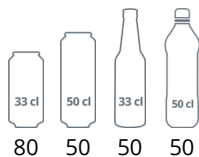

## VOC100

Blikkenkoeler

Verdeler als optie

Geschikt voor afbeeldingen

### Producteigenschappen

- Uitstekende productzichtbaarheid
- Led verlichte kap
- Geschikt voor afbeeldingen
- 7 glijvoeten
- Zwenkwielen optioneel
- Geventileerde koeling
- Snelle temperatuurdaling

Ontwerp en materiaal	
Dekselnummer en -type	-
Mand aantal & type	
Voetjes / poten	7 glijvoeten
Buitenafwerking	Grijs RAL9006
Binnenafwerking	Gepoedercoat staal, LEXAN
Binnenverlichting	LED

Maten en inhoud		
Totaal displaygebied	m <sup>2</sup>	0.75
Temperatuurbereik	°C	+2 tot +12
Klimaatklasse		4
Bruto/netto gewicht	kg	31 / 29
Bruto/netto volume	l	110 / 103

Koelen en functies		
Type regelaar		Elektronisch
Type koeling		Geventileerd
Type ontdooiing		Automatisch
Koelmiddel		R600a
Koelmiddelinhoud	g	55
Thermometer		Ja

Stroom en verbruik		
Energieklasse		D
Energieverbruik	kWh/24h	2.6
Energieverbruik per jaar	kWh/jaar	949
Input vermogen	W	160
Spanning / Frequentie	V/Hz	220-240/50
Geluidsniveau	dB(A)	42

Afmetingen		
Interne maat (BxDxH)	mm	520 x 345 x 570
Externe maat (BxDxH)	mm	660 x 460 x 970
Verpakte maat (BxDxH)	mm	700 x 500 x 1150
40 ft containerlading	st	128