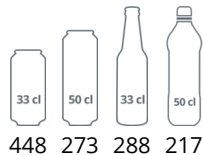

UR400G

Displaykoeler