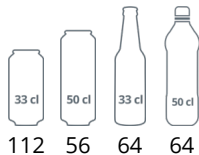

Elektronische  
thermostaat

Interne ventilator

Ontwerp en materiaal		Maten en inhoud		Stroom en verbruik	
Deur aantal & type	1 glazen scharnierdeur	Totaal displaygebied	m <sup>2</sup> 0,23	Energieklasse	B
Veiligheidsglas	Ja	Temperatuurbereik	°C +2 tot +10	Energieverbruik	kWh/24h 1,6
Omkeerbare deur	Ja	Klimaatklasse	4	Energieverbruik per jaar	kWh/jaar 584
Planken aantal & type	3 draadplanken wit	Bruto/netto gewicht	kg 49 / 44	Voeding	
Plankkleur	Wit	Bruto/netto volume	l 136 / 119	Max Ambient	30°C at 55% RH
Plankmaten	505 x 415 mm	<b>Koelen en functies</b>		Input vermogen	W 105
Maten onderste plank	505 x 220	Type regelaar	Elektronisch	Spanning / Frequentie	V/Hz 220-240/50
Max belasting op planken	kg/m <sup>2</sup> 110	Type koeling	Met ventilator	Geluidsniveau	dB(A) 40
Voetjes / poten	4 instelbare voeten	Type ontdooiing	Automatisch	<b>Afmetingen</b>	
Zwenkwielen	2 rollers	Koelmiddel	R600a	Interne maat (BxDxH)	mm 510 x 485 x 620
Buitenafwerking	Wit	Koelmiddelinhoud	g 35	Externe maat (BxDxH)	mm 600 x 585 x 855
Binnenafwerking	Wit ABS	Thermometer	Ja	Verpakte maat (BxDxH)	mm 690 x 650 x 910
Binnenverlichting	LED			40 ft containerlading	st 108
Slot	Ja				