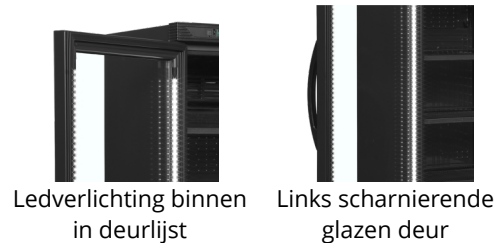

CEV425 BLACK L/H

Flessenkoeler, links scharnierend

Producteigenschappen

- Links scharnierende glazen deur
- Zwarte binnen- en buitenkant
- Elegant design
- Uitstekende productpresentatie
- Extra plankruimte
- Ledverlichting in deurlijst
- Instelbare planken
- Ventilatorcooling

Flessenkoeler met aan linkerkant scharnierende deur

Dit model heeft een aan de linkerkant scharnierende deur, zodat u de deur niet hoeft om te keren. Het model is verder identiek aan de versie met een de rechterkant scharnierende deur.

Deze volledig zwarte flessenkoeler is perfect om wijn, bier of frisdrank elegant te presenteren. Gebruik hem als een grotere rechtopstaande backbar in bars en restaurants, of laat de dranken opvallen in winkelomgevingen.

Het zwarte interieur gecombineerd met een glazen deur met ledverlichting aan de binnenkant van het deurframe zorgt ervoor dat de producten altijd stijlvol worden gepresenteerd. Om zijn marketingpotentieel ten volle te benutten, kunt u de flessenkoeler laten verfraaien met eigen branding.