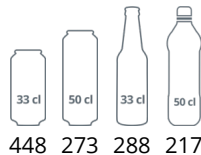

UR400SG

Displaykoeler