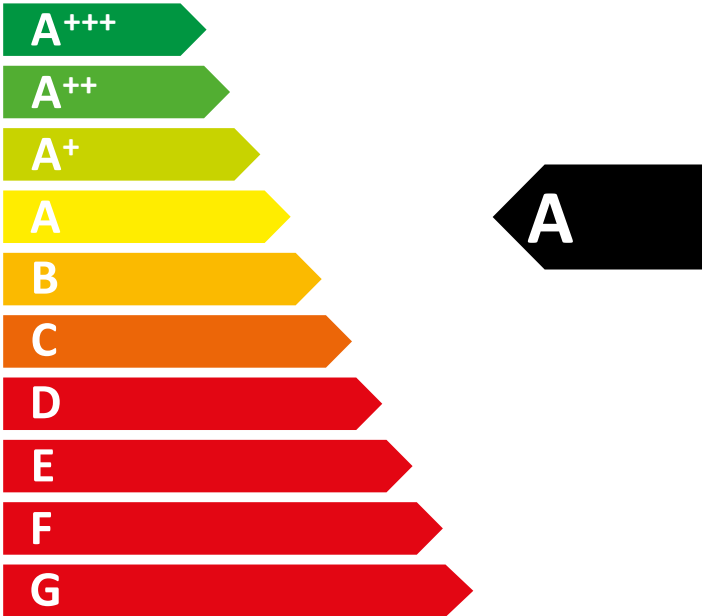

ENERG
енергия · ενεργεια

TEFCOLD 

TFW160F

ENERGIA · ЕНЕРГИЯ · ΕΝΕΡΓΕΙΑ
ENERGIJA · ENERGY · ENERGIE
ENERGI

145
kWh/annum

x45

44 dB

2010/1060